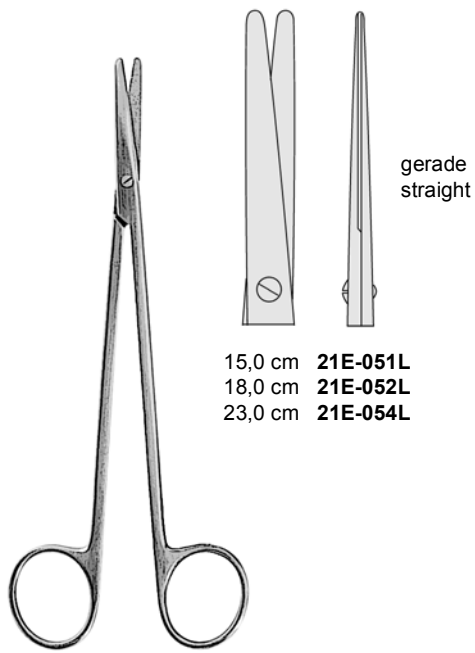

Hegemann

14,5 cm 21E-330
 19,0 cm 21E-340

14,5 cm 21E-332
 19,0 cm 21E-342

14,5 cm 21E-334
 19,0 cm 21E-344

GEFÄSS-SCHEREN
SCISSORS FOR VASCULAR SURGERY
CISEAUX POUR CHIRURGIE VASCULAIRES

Diethrich-Circumflex
21E-350

19 cm, 125°

Chirurgische Scheren
Surgical Scissors

14,5 cm
21E-017L

14,5 cm
21E-038L

gebogen
curved

MAYO
14,5 cm 21E-043L
17,0 cm 21E-044L

gerade
straight

MAYO
14,5 cm 21E-045L
17,0 cm 21E-046L

gebogen
curved

Scheren - Linkshänder
Scissors - Left hander

Präparierscheren
Dissecting Scissors

gerade
straight

- 15,0 cm **21E-051L**
- 18,0 cm **21E-052L**
- 23,0 cm **21E-054L**

METZENBAUM-NELSON

gebogen
curved

- 15,0 cm **21E-083L**
- 18,0 cm **21E-084L**
- 23,0 cm **21E-086L**

METZENBAUM-NELSON

Verbandsscheren
Bandage Scissors

LISTER
14,5 cm
21E-076L

Augenscheren
Eye ScissorsIRIS
10,5 cm
22E-048LIRIS
10,5 cm
22E-049L