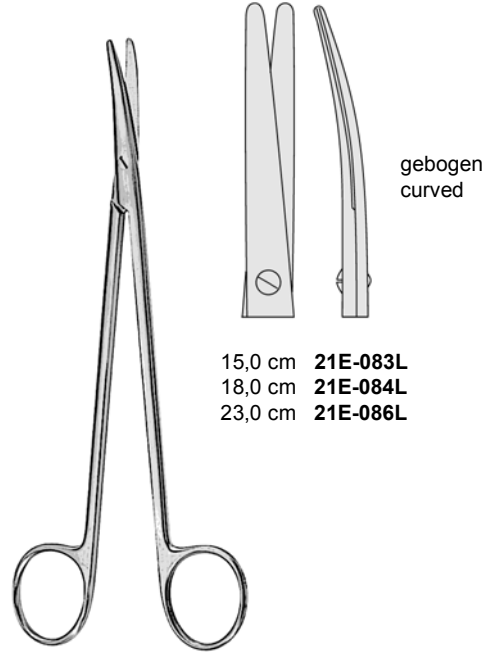

Hegemann

14,5 cm 21E-330
 19,0 cm 21E-340

14,5 cm 21E-332
 19,0 cm 21E-342

14,5 cm 21E-334
 19,0 cm 21E-344

GEFÄSS-SCHEREN
SCISSORS FOR VASCULAR SURGERY
CISEAUX POUR CHIRURGIE VASCULAIRES

Diethrich-Circumflex
21E-350

19 cm, 125°

Chirurgische Scheren
Surgical Scissors

14,5 cm
21E-017L

14,5 cm
21E-038L

gebogen
curved

MAYO
14,5 cm 21E-043L
17,0 cm 21E-044L

gerade
straight

MAYO
14,5 cm 21E-045L
17,0 cm 21E-046L

gebogen
curved

Scheren - Linkshänder
Scissors - Left hander

Präparierscheren
Dissecting Scissors

gerade
straight

- 15,0 cm **21E-051L**
- 18,0 cm **21E-052L**
- 23,0 cm **21E-054L**

METZENBAUM-NELSON

gebogen
curved

- 15,0 cm **21E-083L**
- 18,0 cm **21E-084L**
- 23,0 cm **21E-086L**

METZENBAUM-NELSON

Verbandsscheren
Bandage Scissors

LISTER
14,5 cm
21E-076L

Augenscheren
Eye ScissorsIRIS
10,5 cm
22E-048LIRIS
10,5 cm
22E-049L