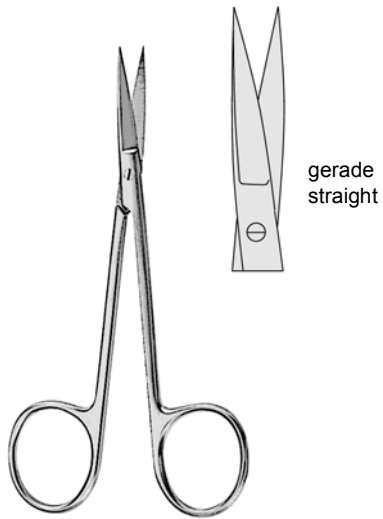

19 cm, 125°

Chirurgische Scheren
Surgical Scissors

14,5 cm
21E-017L

14,5 cm
21E-038L

gebogen
curved

MAYO
14,5 cm 21E-043L
17,0 cm 21E-044L

gerade
straight

MAYO
14,5 cm 21E-045L
17,0 cm 21E-046L

gebogen
curved

Scheren - Linkshänder
Scissors - Left hander

Präparierscheren
Dissecting Scissors

gerade
straight

- 15,0 cm **21E-051L**
- 18,0 cm **21E-052L**
- 23,0 cm **21E-054L**

METZENBAUM-NELSON

gebogen
curved

- 15,0 cm **21E-083L**
- 18,0 cm **21E-084L**
- 23,0 cm **21E-086L**

METZENBAUM-NELSON

Verbandsscheren
Bandage Scissors

LISTER
14,5 cm
21E-076L

Augenscheren
Eye ScissorsIRIS
10,5 cm
22E-048LIRIS
10,5 cm
22E-049L